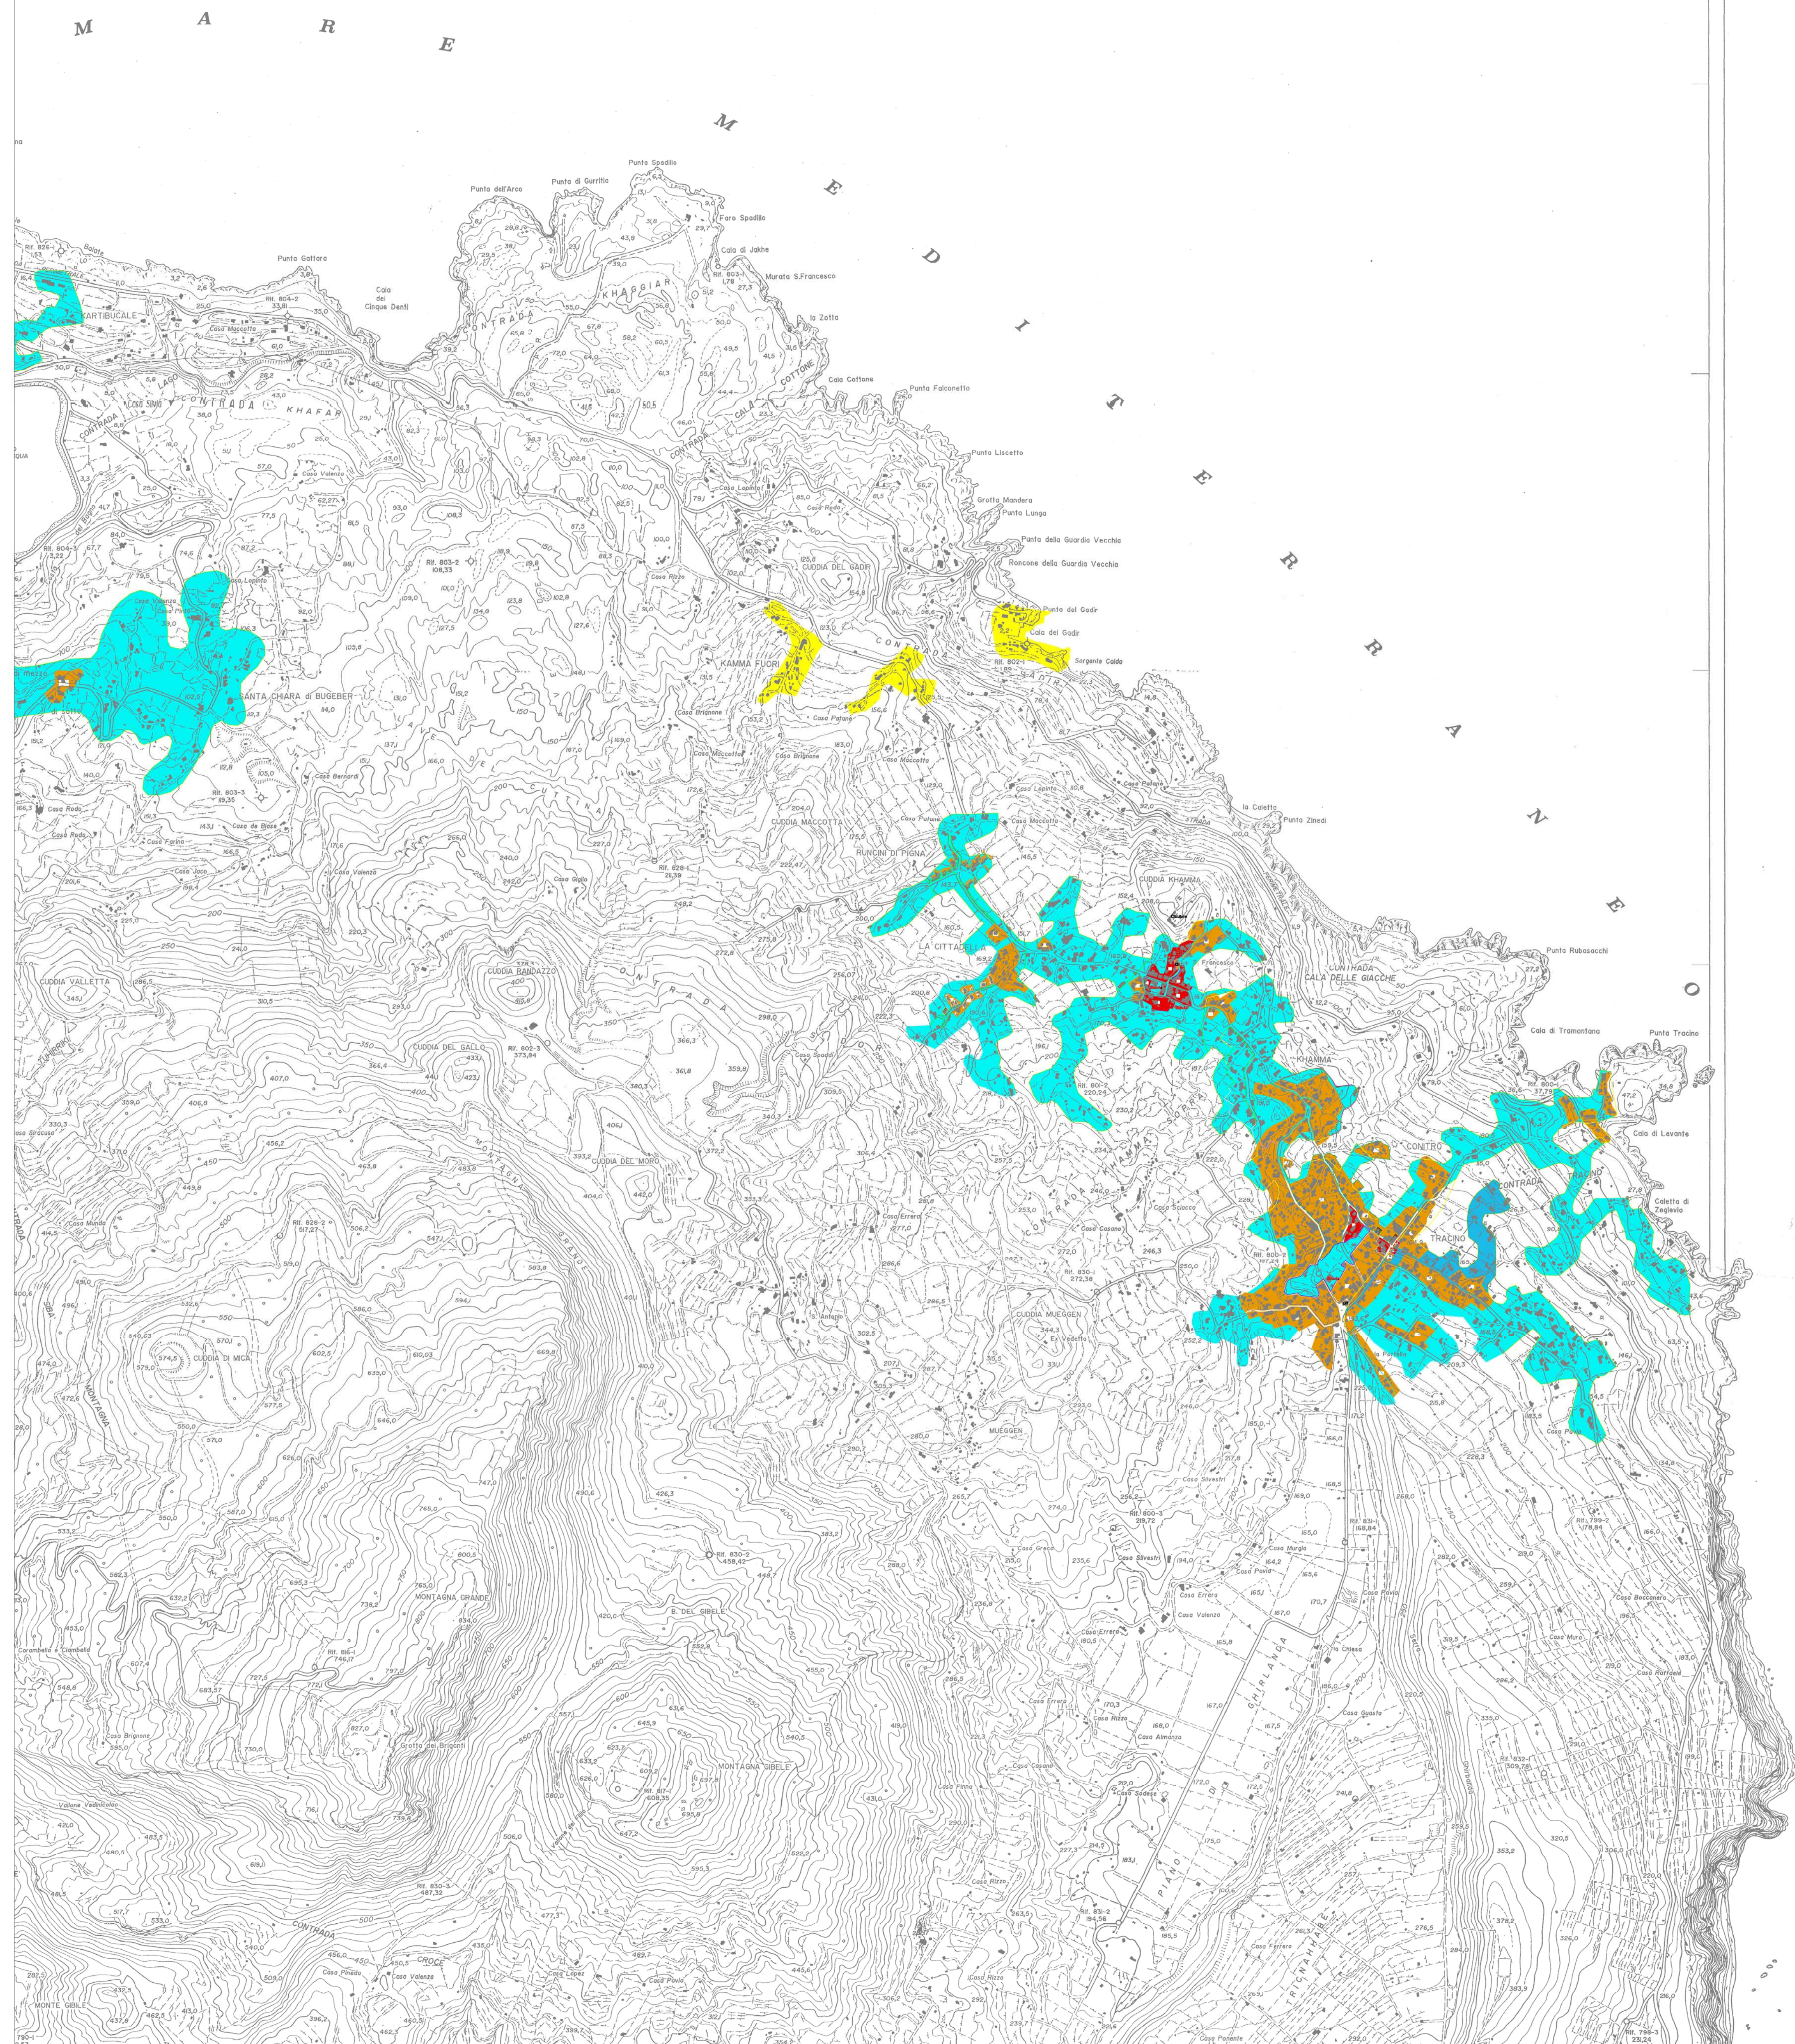

LEGENDA

- Edificio esistente di valore storico
- Edificio esistente dei centri e nuclei abitati ad alta densità edilizia ed abitativa
- Centri abitati risultanti dal telerilevamento ISTAT (censimento 2001)
- Nuclei abitati risultanti dal telerilevamento ISTAT (censimento 2001)

COMUNE DI PANTELLERIA PROVINCIA DI TRAPANI

TAV. 2	SCALA 1 10.000
STATO DI FATTO	
Il Progettista	Il Segretario comunale
-----	-----
Il Sindaco	-----
-----	-----